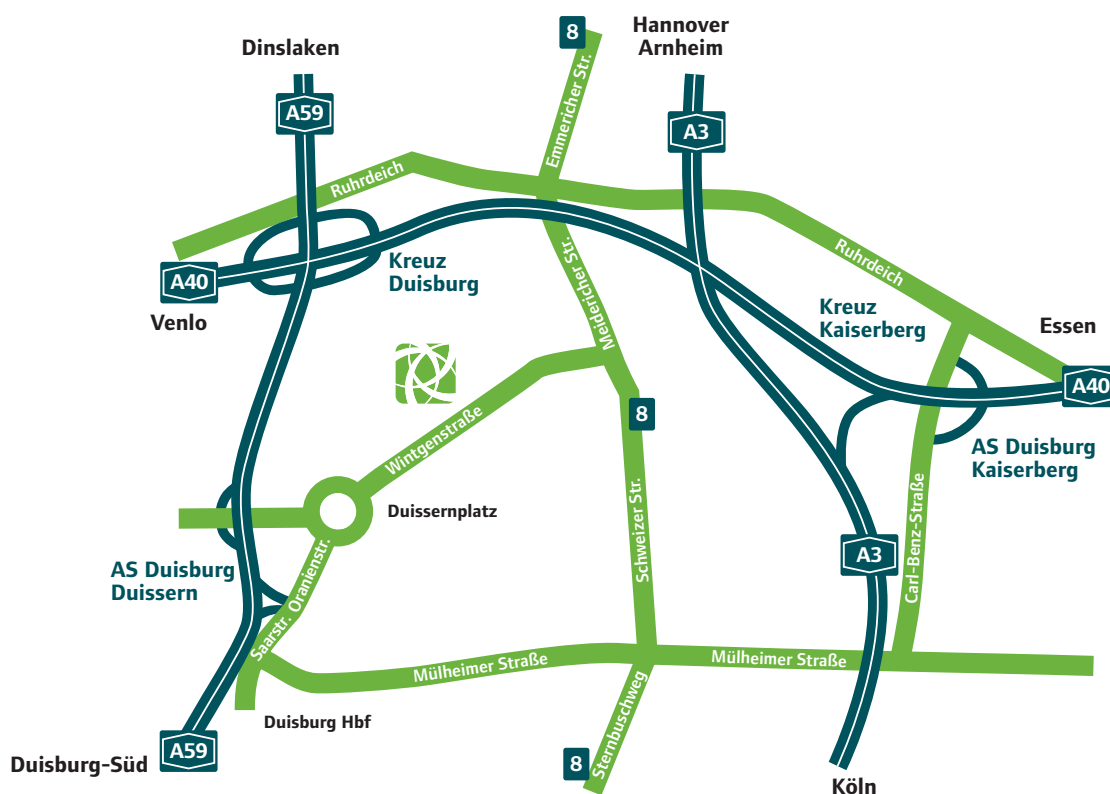

### Anreise mit dem Auto über die A40 oder die A3

Bei der Anreise über die A40 oder die A3 nehmen Sie im Autobahnkreuz Kaiserberg die Ausfahrt Duisburg-Kaiserberg (Duissern). Nach dem Abbiegen von der Autobahn halten Sie sich links und folgen den Schildern Richtung Duisburg-Zentrum und ZOO. Nach ca. 300m biegen Sie rechts (Duisburg-Zentrum) ab und erreichen nach 500m die Mülheimer Straße, in die Sie nach rechts einbiegen. Sie fahren dann am ZOO vorbei bis zur nächsten großen Ampelkreuzung. Dort biegen Sie rechts in die Schweizer Straße (B8) Richtung Wesel ein. Nach etwa 1000m fahren Sie nach einer Bahnunterführung links in die Wintgenstraße. Nach etwa 500m finden Sie die Tierklinik auf der rechten Seite.

### Anreise mit dem Auto über die A59, Ausfahrt Duisburg Duissern

Von **Norden** kommend, biegen Sie unten an der Ausfahrt (Ampel) links ab. Nehmen Sie im Kreisverkehr die dritte Ausfahrt, um auf die Wintgenstraße zu gelangen. Nach 600m befindet sich die Tierklinik auf der linken Seite.

Von **Süden** über die A59 kommend, biegen Sie nach der Ausfahrt links ab. Nach 400m nehmen Sie im Kreisverkehr die zweite Ausfahrt, um geradeaus auf die Wintgenstraße zu gelangen. Nach 600m befindet sich die Tierklinik auf der linken Seite.

### Anreise mit öffentlichen Verkehrsmitteln

Sollten Sie mit öffentlichen Verkehrsmitteln anreisen, fahren Sie bitte bis Duisburg Hauptbahnhof. Von dort können Sie die Haltestellen Duissern U-Bahnhof (300m bis zur Klinik) oder Wintgenstraße (vor der Klinik) mit folgenden Verbindungen erreichen:  
U-Bahn: U79 aus Düsseldorf kommend oder U903 ab Hauptbahnhof bis zur Haltestelle Duissern  
Buslinien: 939, 944 oder 937 bis Haltestelle Wintgenstraße